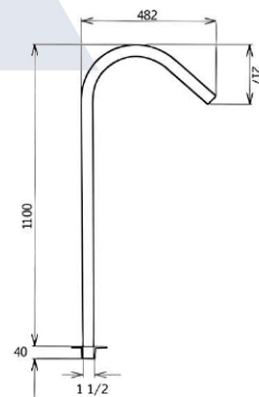

## FLEXINOX و المان های تزئینی برگشت آب

مدل	پمپ مورد نیاز دبی گذر آب M <sup>3</sup> /h	سایز لوله	M <sup>3</sup>
Mini Bali	20	1 1/2"	0.086

WATER CURTAIN | AISI 316

مدل	پمپ مورد نیاز دبی گذر آب M <sup>3</sup> /h	سایز لوله	M <sup>3</sup>
Bali Polish	30	2"	0.28

WATER CURTAIN | AISI 316

مدل	پمپ مورد نیاز دبی گذر آب M <sup>3</sup> /h	سایز لوله	M <sup>3</sup>
Cannon Jet Tahiti	6	1/2"	0.06

CANNON JET | AISI 316