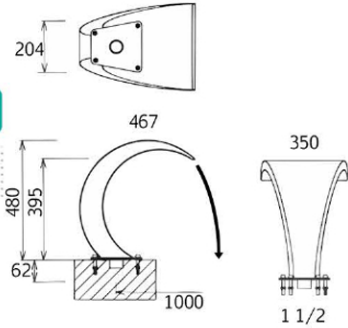

## FLEXINOX و المان های تزئینی برگشت آب

مدل	پمپ مورد نیاز دبی گذر آب M <sup>3</sup> /h	سایز لوله	M <sup>3</sup>
Mini Bali	20	1 1/2"	0.086

WATER CURTAIN | AISI 316

مدل	پمپ مورد نیاز دبی گذر آب M <sup>3</sup> /h	سایز لوله	M <sup>3</sup>
Bali Polish	30	2"	0.28

WATER CURTAIN | AISI 316

مدل	پمپ مورد نیاز دبی گذر آب M <sup>3</sup> /h	سایز لوله	M <sup>3</sup>
Cannon Jet Tahiti	6	1/2"	0.06

CANNON JET | AISI 316