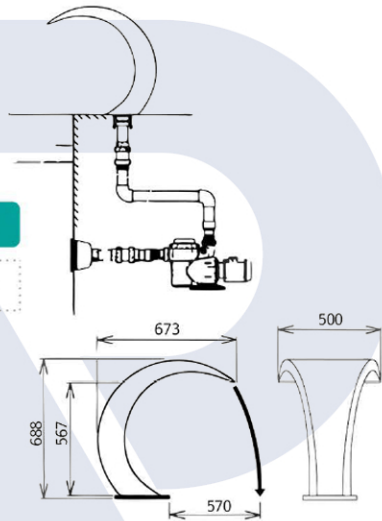

## FLEXINOX و المان های تزئینی برگشت آب

مدل	پمپ مورد نیاز دبی گذر آب M <sup>3</sup> /h	سایز لوله	M <sup>3</sup>
Mini Bali	20	1 1/2"	0.086

WATER CURTAIN | AISI 316

مدل	پمپ مورد نیاز دبی گذر آب M <sup>3</sup> /h	سایز لوله	M <sup>3</sup>
Bali Polish	30	2"	0.28

WATER CURTAIN | AISI 316

مدل	پمپ مورد نیاز دبی گذر آب M <sup>3</sup> /h	سایز لوله	M <sup>3</sup>
Cannon Jet Tahiti	6	1/2"	0.06

CANNON JET | AISI 316