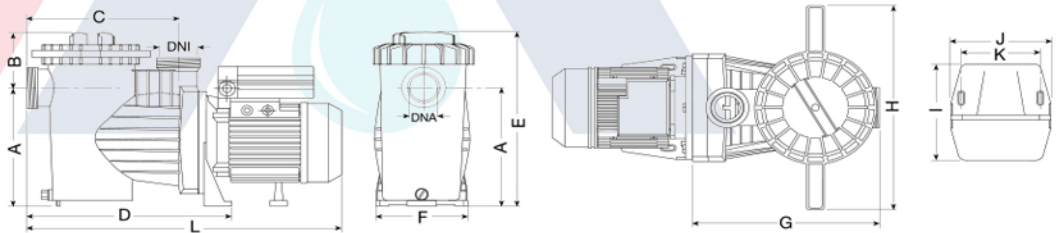

 **SEA LAND**[®]
electric pumps

Piscinas
Swimming pool
Piscines

Swimmy

Datos técnicos
 Technical data
 Données techniques Technische
 Daten технические данные
 Dados técnicos

Tipo / Type	HP	KW	Cond. μ F	A			Altura manométrica m.c.a. / Manometric height w.c.m.										Diámetro	
				230	230	400	4	6	8	10	12	14	16	18	21	DNA	DNI	
Caudal m³/h / Flow m³/h																		
SWIMMY 50 M SWIMMY 50 T	5	37	20	36	-	-	175	156	135	111	84	-	-	-	-	-	2" & Ø 63 PVC	
SWIMMY 75 M SWIMMY 75 T	75	55	20	475	-	-	195	18	157	135	108	79	-	-	-			
SWIMMY 100 M SWIMMY 100 T	1	75	25	55	-	-	232	211	197	18	15	123	87	-	-			
SWIMMY 150 M SWIMMY 150 T	15	1	30	73	-	-	27	25	23	21	19	17	14	10	-			
SWIMMY 200 M SWIMMY 200 T	2	15	40	92	-	-	-	28	26	24	21	18	14	12	-			
SWIMMY 300 M SWIMMY 300 T	3	22	40	122	-	-	-	32	30	29	27	23	20	15	12			

Datos embalage
 Packaging data
 Données d'emballage
 Verpackungsdaten
 данные об упаковке
 Dados de embalagem

Tipo / Type	A	B	C	D	E	F	G	H	I	J	K	L	L1	A1	H1	DNA	Neto Kg.	Bruto Kg.
SWIMMY 50 M SWIMMY 50 T	216	109	265	370	325	206	325	400	220	205	160	550	630	230	360	2"	109	125
SWIMMY 75 M SWIMMY 75 T	216	109	265	370	325	206	325	400	220	205	160	550	630	230	360	2"	114 109	13 125
SWIMMY 100 M SWIMMY 100 T	216	109	265	370	325	206	325	400	220	205	160	550	630	230	360	2"	124	14
SWIMMY 150 M SWIMMY 150 T	216	109	265	370	325	206	325	400	220	205	160	580	630	230	360	2"	154 139	17 155
SWIMMY 200 M SWIMMY 200 T	216	109	265	370	325	206	325	400	220	205	160	650 575	705 630	230	360	2"	169 154	185 17
SWIMMY 300 M SWIMMY 300 T	216	109	265	370	325	206	325	400	220	205	160	650	705	230	360	2"	204 174	22 19