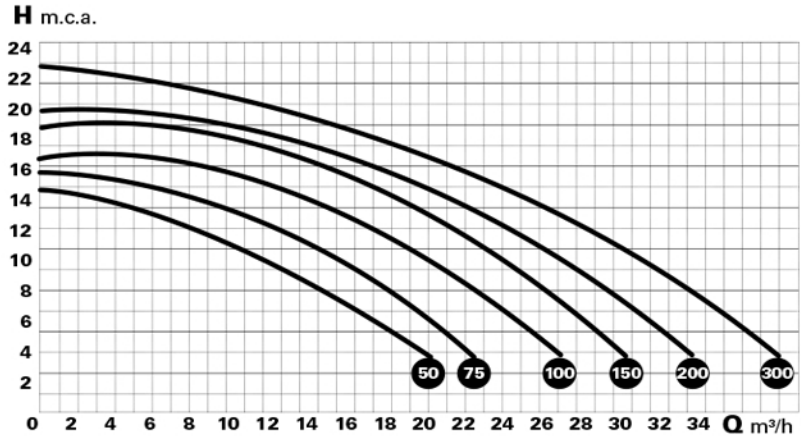

 **SEA LAND**[®]
electric pumps

Piscinas
Swimming pool
Piscines

Swimmy

Datos técnicos
 Technical data
 Données techniques Technische
 Daten технические данные
 Dados técnicos

Tipo / Type	HP	KW	Cond. μ F	A			Altura manométrica m.c.a. / Manometric height w.c.m.										Diámetro	
				230	230	400	4	6	8	10	12	14	16	18	21	DNA	DNI	
Caudal m³/h / Flow m³/h																		
SWIMMY 50 M SWIMMY 50 T	5	37	20	36	-	-	175	156	135	111	84	-	-	-	-	-	2" & Ø 63 PVC	
SWIMMY 75 M SWIMMY 75 T	75	55	20	475	-	-	195	18	157	135	108	79	-	-	-			
SWIMMY 100 M SWIMMY 100 T	1	75	25	55	-	-	232	211	197	18	15	123	87	-	-			
SWIMMY 150 M SWIMMY 150 T	15	1	30	73	-	-	27	25	23	21	19	17	14	10	-			
SWIMMY 200 M SWIMMY 200 T	2	15	40	92	-	-	-	28	26	24	21	18	14	12	-			
SWIMMY 300 M SWIMMY 300 T	3	22	40	122	-	-	-	32	30	29	27	23	20	15	12			

Datos embalage
 Packaging data
 Données d'emballage
 Verpackungsdaten
 данные об упаковке
 Dados de embalagem

Tipo / Type	A	B	C	D	E	F	G	H	I	J	K	L	L1	A1	H1	DNA	Neto Kg.	Bruto Kg.
SWIMMY 50 M SWIMMY 50 T	216	109	265	370	325	206	325	400	220	205	160	550	630	230	360	2"	109	125
SWIMMY 75 M SWIMMY 75 T	216	109	265	370	325	206	325	400	220	205	160	550	630	230	360	2"	114 109	13 125
SWIMMY 100 M SWIMMY 100 T	216	109	265	370	325	206	325	400	220	205	160	550	630	230	360	2"	124	14
SWIMMY 150 M SWIMMY 150 T	216	109	265	370	325	206	325	400	220	205	160	580	630	230	360	2"	154 139	17 155
SWIMMY 200 M SWIMMY 200 T	216	109	265	370	325	206	325	400	220	205	160	650 575	705 630	230	360	2"	169 154	185 17
SWIMMY 300 M SWIMMY 300 T	216	109	265	370	325	206	325	400	220	205	160	650	705	230	360	2"	204 174	22 19