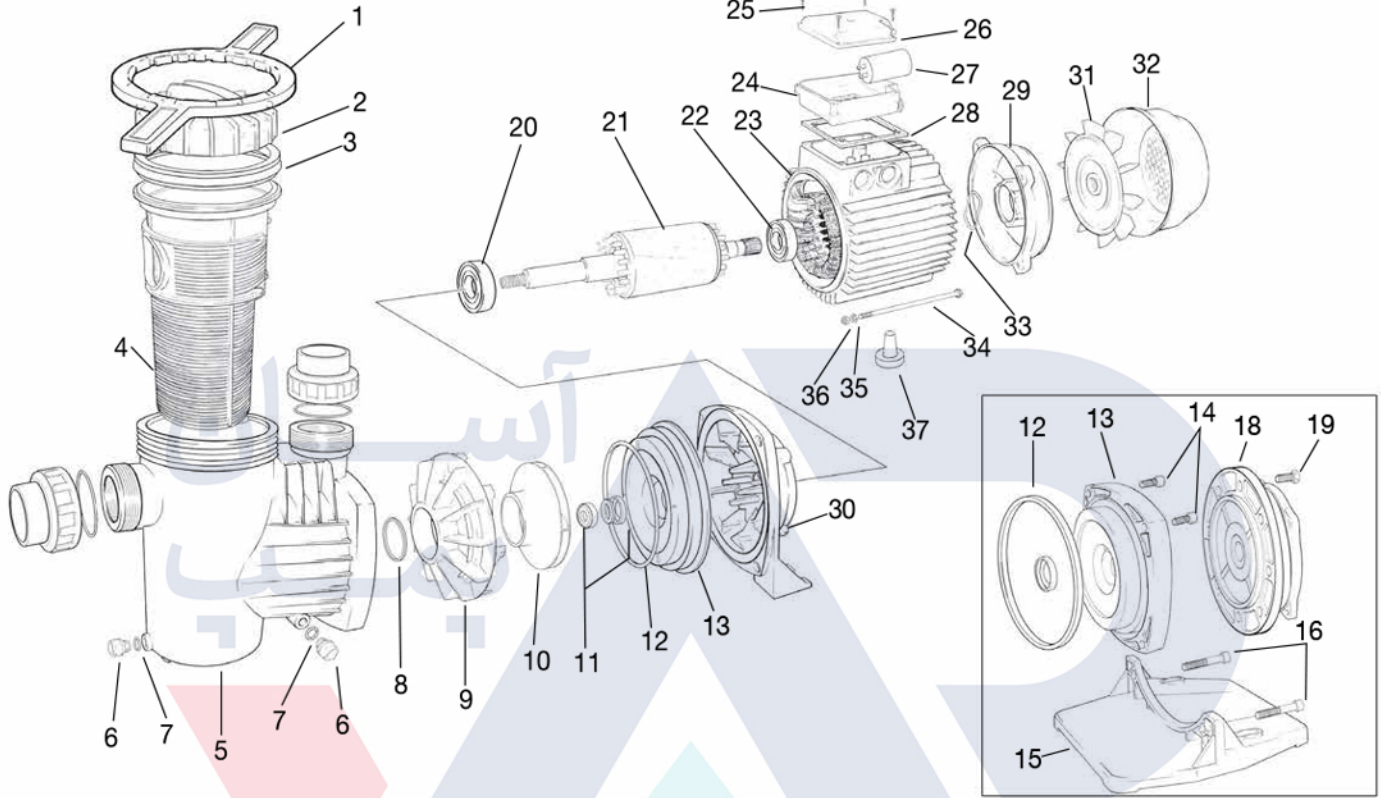

Denominación recambios
Spare-part description
Dénomination des pièces
Bezeichnung der Ersatzteile
Русский наименования запчастей
Denominação peças

1 - LLAVE 2 - TAPA PREFILTRO 3 - JUNTA PREFILTRO 4 - CESTO PREFILTRO 5 - CUERPO BOMBA 6 - TAPÓN DESAGÜE 7 - JUNTA TAPÓN DESAGÜE 8 - JUNTA DIFUSOR 9 - DIFUSOR 10 - TURBINA 11 - CIERRE MECÁNICO 12 - JUNTA CORPO BOMBA 13 - DISCO PORTASELLO 14 - TORNILLO SUPERIOR FIJACIÓN CUERPO 15 - BASE BOMBA 16 - TORNILLO FIJACIÓN BASE 17 - TAPA DELANTERA MOTOR 18 - TORNILLO FIJACIÓN MOTOR 19 - TORNILLO FIJACIÓN MOTOR 20 20 - RODAMIENTO DELANTERO 21 - ROTOR CON EJE 21 - ROTOR CON EJE 22 - RODAMIENTO TRASERO 23 - ESTATOR MOTOR + CARCASA 24 - CAJA BORNES 25 - TORNILLO TAPA CAJA BORNES 26 - TAPA CAJA BORNES 27 - CONDENSADOR 28 - JUNTA CAJA BORNES 29 - TAPA TRASERA MOTOR 30 - SOPORTE BOMBA 31 - VENTILADOR 32 - TAPA VENTILADOR 33 - ARANDELA LASAJE 34 - ESPÁRRAGO MOTOR 35 - ARANDELA ESPÁRRAGO 36 - TUERCA ESPÁRRAGO 37 - PIE MOTOR	1 - KEY 2 - PRE-FILTER COVER 3 - PRE-FILTER JOINT 4 - PRE-FILTER BASKET 5 - PUMP BODY 6 - DRAINING PLUG 7 - DRAINING PLUG O-RING 8 - DIFFUSER JOINT 9 - DIFFUSER 10 - IMPELLER 11 - MECHANICAL SEAL 12 - PUMP BODY LID O-RING 13 - PUMP BODY LID 14 - SUPERIOR PUMP BODY SECURING SCREW 15 - PUMP BASE 16 - PUMP BASE SECURING SCREW 17 - FRONT MOTOR COVER 18 - FRONT MOTOR COVER 19 - MOTOR SECURING SCREW 20 - FRONT BALL BEARING 21 - SHAFT WITH ROTOR 22 - BACK BALL BEARING 23 - MOTOR CASING 24 - TERMINAL BOX 25 - TERMINAL BOX SCREW 26 - TERMINAL BOX COVER 27 - CAPACITOR 28 - TERMINAL BOX GASKET 29 - BACK MOTOR COVER 30 - PUMP SUPPORT 31 - FAN 32 - FAN COVER 33 - THRUST WASHER 34 - THE ROD 35 - THE ROD WASHER 36 - THE ROD NUT 37 - FOOT MOTOR	1 - CLÉ DU COUVERCLE 2 - COUVERCLE PREFILTRE 3 - JOINT PREFILTRE 4 - PANIER PREFILTRE 5 - CORPS POMPE 6 - BOUCHON VIDANGE 7 - JOINT BOUCHON VIDANGE 8 - JOINT DIFUSEUR 9 - DIFUSEUR 10 - TURBINE 11 - FERMETURE MÉCANIQUE 12 - JOINT CORPS POMPE 13 - COUVERCLE CORPS POMPE 14 - VIS SUPÉRIEURE FIXATION CORPS 15 - BASE POMPE 15 - VIS FIXATION BASE 16 - COUVERCLE AVANT MOTEUR 17 - VIS FIXATION MOTEUR 18 - VIS FIXATION MOTEUR 19 - VIS FIXATION MOTEUR 20 - ROULEMENT AVANT 21 - ROULEMENT AVEC AXE 22 - ROULEMENT ARRIÈRE 23 - STATOR MOTEUR + CARCASSE 24 - BOÎTE BORNES 25 - VIS COUVERCLE BOÎTE BORNES 26 - COUVERCLE BOÎTE BORNES 27 - CONDENSATEUR 28 - JOINT BOÎTE BORNES 29 - COUVERCLE ARRIÈRE MOTEUR 30 - SUPPORT POMPE 31 - VENTILATEUR 32 - COUVERCLE VENTILATEUR 33 - RONDELLE DE BUTÉE 34 - GOUJON FILETÉ MOTEUR 35 - RONDELLE GOUJON FILETÉ 36 - ECROU GOUJON FILETÉ 37 - PIED MOTEUR	1 - ÖFFNUNGSSCHLÜSSEL 2 - VORFILTERDECKEL 3 - VORFILTERDICHTUNG 4 - VORFILTERKORB 5 - PUMPENKÖRPER 6 - ENTLERUNGSSCHRAUBE 7 - DICHTUNG 8 - ENTLERUNGSSCHRAUBE 9 - VERTEILERDICHTUNG 10 - VERTEILER 11 - PUMPENLAUFRAD 12 - MECHANISCHE ABDICHTUNG 13 - PUMPENKÖRPERDICHTUNG 14 - OBERE 15 - PUMPENFUSS 16 - BEFESTIGUNGSSCHRAUBE 17 - PUMPENFUSS 18 - VORDERER MOTORDECKEL 19 - BEFESTIGUNGSSCHRAUBE MOTOR 20 - VORDERES LAGER 21 - ROTOR MIT WELLE 22 - HINTERES LAGER 23 - STATOR MOTOR + GEHÄUSE 24 - KLEMMENKASTEN 25 - SCHRAUBEN 26 - KLEMMENKASTENDECKEL 27 - KLEMMENKASTENDECKEL 27 - KONDENSATOR 28 - KLEMMENKASTENDICHTUNG 29 - HINTERER MOTORDECKEL 30 - HALTERUNG KÖRPER PUMPE 31 - LÜFTER 32 - LÜFTERDECKEL 33 - SICHERUNGSSCHEIBE 34 - MOTORBOLZEN 35 - SCHEIBE FÜR BOLZEN 36 - MUTTER FÜR BOLZEN 37 - MOTOR FOOT	1 - КЛЮЧ 2 - КРЫШКА ФИЛЬТРА ПРЕДВАРИТЕЛЬНОЙ ОЧИСТКИ 3 - СОЕДИНЕНИЕ ФИЛЬТРА ПРЕДВАРИТЕЛЬНОЙ ОЧИСТКИ 4 - СЕТКА ФИЛЬТРА ПРЕДВАРИТЕЛЬНОЙ ОЧИСТКИ 5 - КОРПУС НАСОСА 6 - СЛИВНАЯ ПРОБКА 7 - ТОРОИДАЛЬНАЯ ПРОКЛАДКА СЛИВНОЙ ПРОБКИ 8 - СОЕДИНЕНИЕ ДИФУЗОРА 9 - ДИФУЗОР 10 - КРЫЛЬЯТКА 11 - МЕХАНИЧЕСКОЕ УПЛОТНЕНИЕ 12 - ТОРОИДАЛЬНАЯ ПРОКЛАДКА КРЫШКИ КОРПУСА НАСОСА 13 - КРЫШКА КОРПУСА НАСОСА 14 - ВЕРХНИЙ КРЕПЛЕННЫЙ ВИНТ КОРПУСА НАСОСА 15 - СТАНИНА НАСОСА 16 - КРЕПЛЕННЫЙ ВИНТ СТАНИНЫ НАСОСА 17 - КРЫШКА РАСПРЕДЕЛИТЕЛЬНОЙ КОРЫБКИ 18 - КРЫШКА РАСПРЕДЕЛИТЕЛЬНОЙ КОРЫБКИ 27 - КОНДЕНСАТОР 28 - ПРОКЛАДКА РАСПРЕДЕЛИТЕЛЬНОЙ КОРЫБКИ 29 - ЗАДНЯЯ КРЫШКА ДВИГАТЕЛЯ 30 - ОПОРА НАСОСА 31 - ВЕНТИЛЯТОР 32 - КРЫШКА ВЕНТИЛЯТОРА 33 - УПОРНАЯ ШАЙБА 34 - ТЯГА 35 - ШАЙБА ТЯГИ 36 - ГАЙКА ТЯГИ 37 - ДВИГАТЕЛЬ НА ЛАПКАХ	1 - LLAVE PRE-FILTRO 2 - TAMPÁ PRE-FILTRO 3 - JUNTA PRE-FILTRO 4 - CESTO PRE-FILTRO 5 - CORPO BOMBA 6 - TAMPÃO DESCARGA 7 - JUNTA TAMPÃO DESCARGA 8 - JUNTA DIFUSOR 9 - DIFUSOR 10 - TURBINA 11 - FECHO MECÁNICO 12 - JUNTA CORPO BOMBA 13 - TAMPÁ CORPO BOMBA 14 - PARAFUSO SUPERIOR FIXAÇÃO CORPO 15 - BASE BOMBA 15 - PARAFUSO FIXAÇÃO BASE 16 - TAMPÁ DIANTEIRA MOTOR 17 - PARAFUSO FIXAÇÃO MOTOR 18 - RODAMENTO DIANTEIRO 19 - ROTOR COM EIXO 20 - RODAMENTO TRASEIRO 21 - ESTATOR MOTOR + CARCASA 22 - CAIXA BORNES 23 - PARAFUSO TAMPÁ CAIXA BORNES 26 - TAMPÁ CAIXA BORNES 24 - CONDENSADOR 25 - JUNTA CAIXA BORNES 26 - TAMPÁ TRASERA MOTOR 27 - SUPORTE BOMBA 28 - VENTONINHA 29 - TAMPÁ VENTONINHA 30 - ANILHA LASAJE 31 - CAVILHA MOTOR 32 - ANILHA CAVILHA 33 - TUERCA ESPÁRRAGO 34 - PIE MOTOR