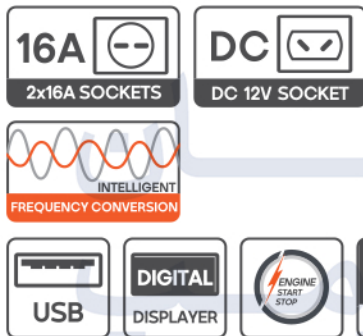

SILENT
INVERTER
GENERATOR

ژنراتور اینورتر
بی صدا

CP7500-S	CP6000-S	مدل		
5000 W	4200 W	قدرت	ژنراتور	
5500 W	4500 W	حداکثر توان		
230 V	230 V	ولتاژ		
50 Hz	50 Hz	فرکانس		
21.7 A	15.2 A	جریان		
3%	3%	THD		
78db @7m	76db @7m	میزان صدا		
5.1 h	5.5 h	۷۵٪ زمان کارکرد مداوم در حال بارگذاری		
KM172Fi	KM172Fi	مدل موتور		موتور
OHV، تک سیلندر خنک کننده، چهارزمانه	OHV، تک سیلندر خنک کننده، چهارزمانه	نوع موتور		
236 cc	236 cc	حجم موتور		
9.0 hp	9.0 hp	خروجی موتور		
الکتریکی / هندلی	الکتریکی / هندلی	مدل استارت موتور		
10 L	10 L	حجم مخزن سوخت		
0.6 L	0.6 L	حجم مخزن روغن	ابعاد	
625x485x570 mm		ابعاد		
45 kg	44.5 kg	وزن خالص		